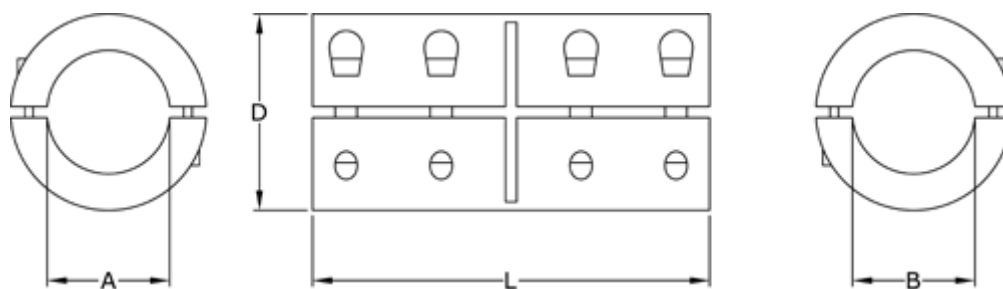

Varenummer: 3323046601014  
Beskrivelse: Fast kobling str. 14 boring 14/14 mm  
To-delt, Stål

## Mål

A = 14  
B = 14  
D = 34  
L = 50  
Skrue = M5x16